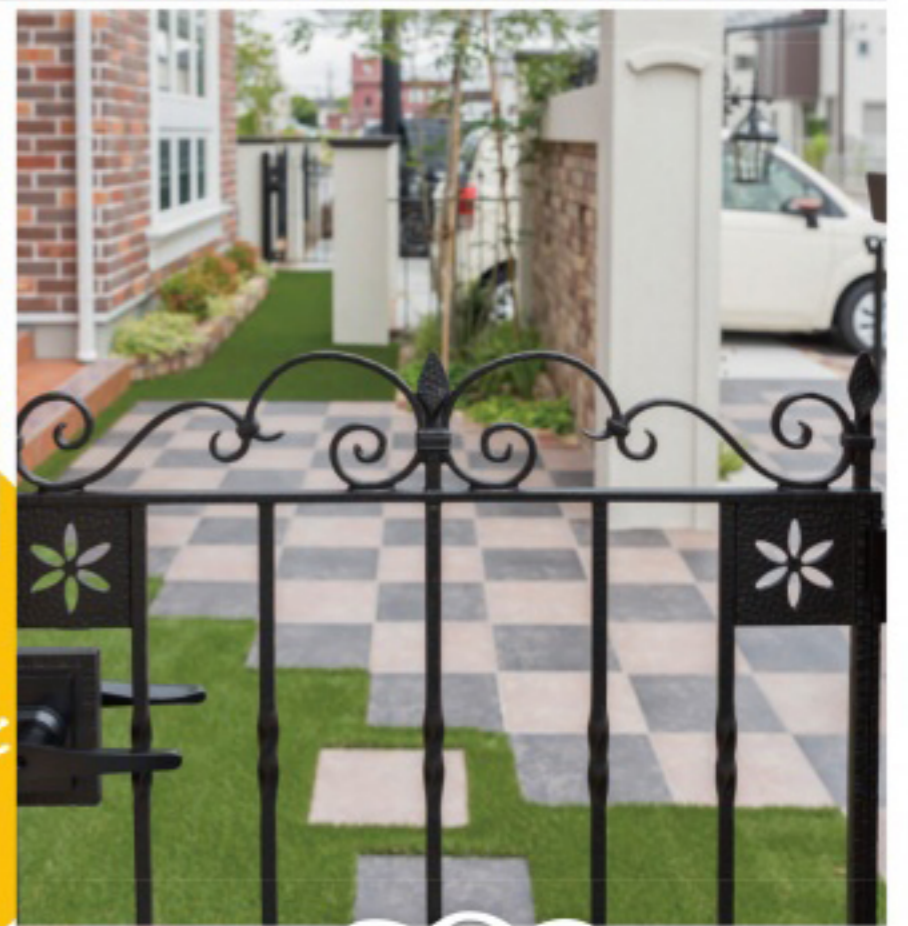

色を楽しむ タイルやレンガ 自然素材は様々な色と形でその風合いを楽しめます

KG KEIHAN G Exterior Garden Design REEN CO.,LTD.

エクステリアを楽しむ

お庭とエクステリア 相談会

9・10月 オータムフェア

ご予約特典

前日までに、ご相談時間をご予約の上ご来場いただくと、有名店のスイーツをプレゼントいたします。

スイーツプレゼント!