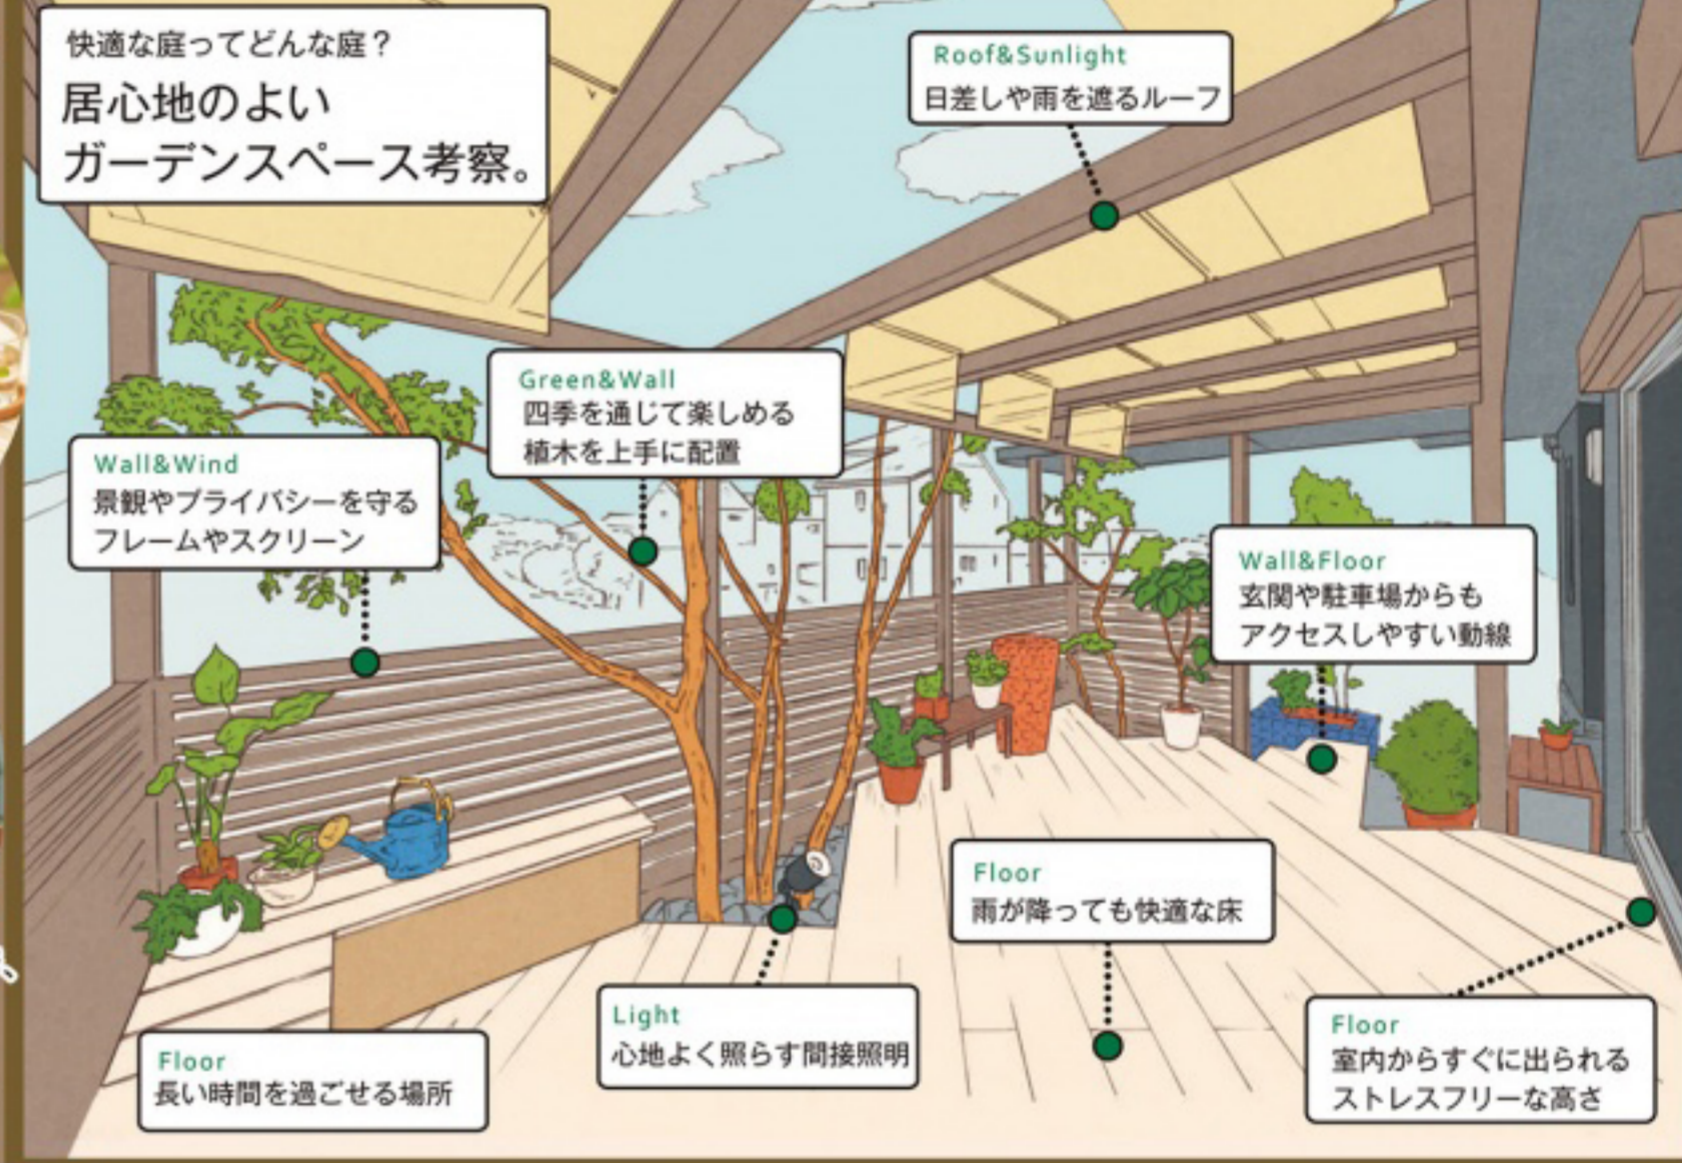

いろいろなシーンで
家族みんなが
楽しく使える
ガーデンルーム

野菜やくだものを栽培
天体観測！
フンちゃんも大よろこび

Before
通りからお部屋の中が...

After 腰壁仕様のサイドスルータイプの
ガーデンルームを取り付けました
テラスの前面パネルが目隠しになります。

デッキとテラスで、お庭への段差が解消。
小さなお子様も安心して、お庭に出られます。
Spring has come...

ガーデンライフを 楽しもう

おそとで
おうちごはん。

さあ、晴れた日には、表にテーブルをセットして、おそとでおうちごはん。家族がそろって、友達を呼んで、空の下で食べれば、いつものメニューもどきそうに。ダイニングでは出会えない、新しい笑顔を召し上がれ。

当社施工例掲載誌
全国の書店にて
発売中！

住まいを10倍
魅力的にする
「庭時間を楽しむ
ガーデン&
エクステリア」

当社にも置いてあります。
ご来場の際はゆっくりご覧ください。

三協アルミが選ぶ
「関西EX名店」で堂々の2位！
滋賀では1位に輝きました。

ご希望の方に
こちらの冊子を
差し上げます。

LIXIL 庭で暮らしアッププレゼント

合計 500 名様に
JCB ギフトカード
最大 10 万円分

対象商品：ガーデンルーム、テラス屋根、デッキなどリクシル製品
エントリー期間：2018年3/1(木)～5/31(木) 庭で暮らしアップ 検索

モデルガーデンには
ガーデンルームをはじめ、敷石やレンガ、人工芝、植栽
などを実際に施工したかたちでご覧いただけます。
ディーズガーデンの物置、表札やポストなども展示。
カタログやサンプル、施工写真を多数ご用意しています。