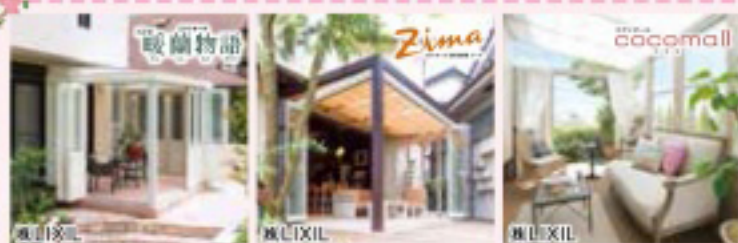

# 隣家からの視線を 防ぎたい。

リビングからの  
眺めも綺麗にしたい

ここが  
ポイント!

イタリア産パルジェストーンを再現させたゴールドとグレーの鮮やかな色調がオシャレ。

resipi  
5

タイルテラスをスペースいっぱいに広げ、すっきりした印象に。隣家や道路側の壁は、立て込みを建てたり隙間を設けて圧迫感をなくしました。

中間から上下に照らすライティングでモダンな印象に。

LIXILリフォームネット 関西地区限定  
エクステリアマイスター店

## 春トク!キャンペーン

ガーデンルームでお得!

ガーデンルームご成約いただいたお客様にもれなく「NEW豪華物種」Zima(ジーマガーデンルーム)、「cocomall(ココマールガーデンルームタイプ)」

4/1(金)~6/15(水)

もれなく3万円キャッシュバックします。

※「Zima(ジーマテラス)」「cocomall(ココマールサイドスルータイプ)」「cocomall(ココマールテラスタイプ)」は1万円キャッシュバックとなります。詳しくは当社までお問合せください。