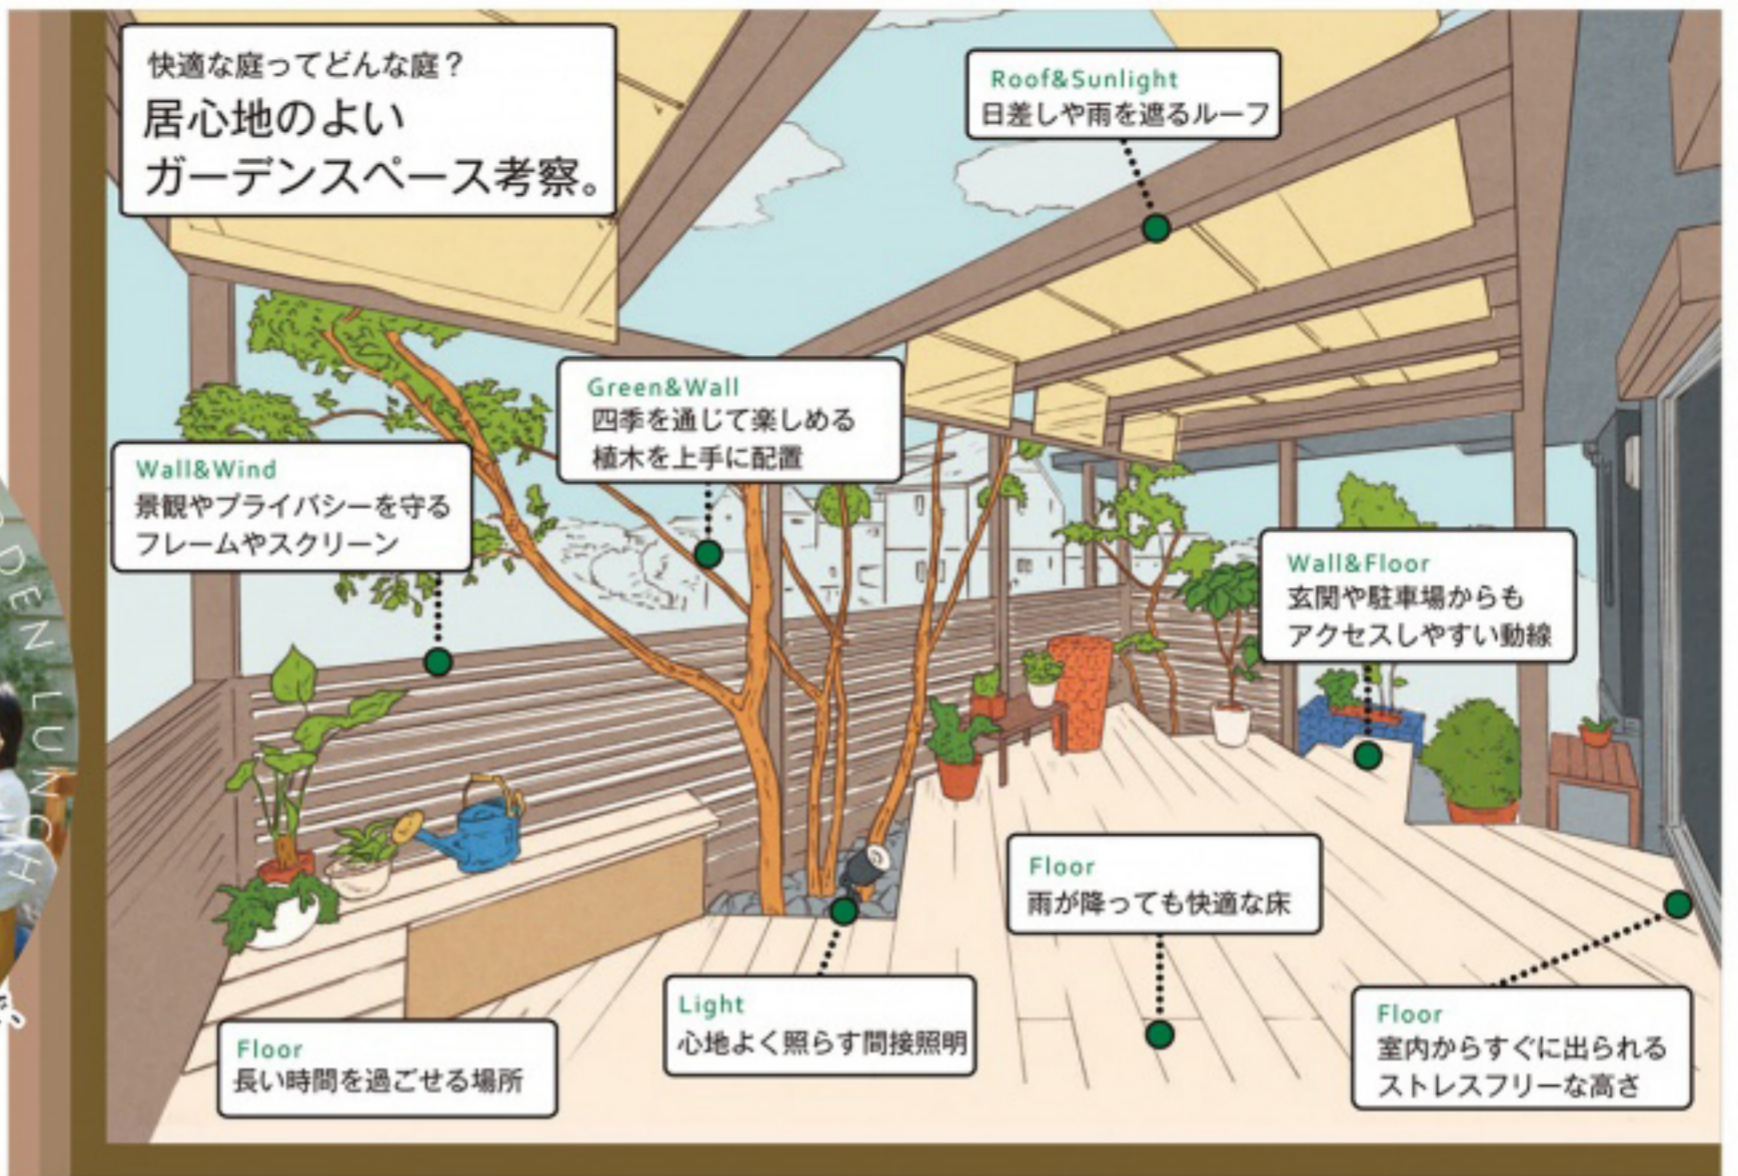

ガーデンライフを
楽しもう

おそとで
おうちごはん。

さあ、晴れた日には、表にテーブルをセットして、おそとでおうちごはん。家族がそろって、友達を呼んで、空の下で食べれば、いつものメニューもどきそうに。ダイニングでは出会えない、新しい笑顔を召し上がれ。

快適な庭ってどんな庭？
居心地のよい
ガーデンスペース考察。

Roof&Sunlight
日差しや雨を遮るルーフ

Green&Wall
四季を通じて楽しめる
植木を上手に配置

Wall&Wind
景観やプライバシーを守る
フレームやスクリーン

Wall&Floor
玄関や駐車場からも
アクセスしやすい動線

Floor
雨が降っても快適な床

Light
心地よく照らす間接照明

Floor
室内からすぐに出られる
ストレスフリーな高さ

Floor
長い時間を過ごせる場所

暮らしに合わせてリノベーション

お困りごとのNo.1

それはお庭に繁る雑草です。こちらのお庭は、芝生をきれいにお手入れされていましたが、これからのことを考えられて、管理のしやすいお庭にリフォームです。

Before

After

樹脂舗装に乱形石貼りを
デザイン。

雑草が生えにくく、歩き
やすいお庭になりました

作業の楽な高さを考えて
花壇を作りました。

ペットのためのスペース
ガーデンルームで快適！

L字腰壁・ガーデンルームタイプの
LIXIL cocoma II