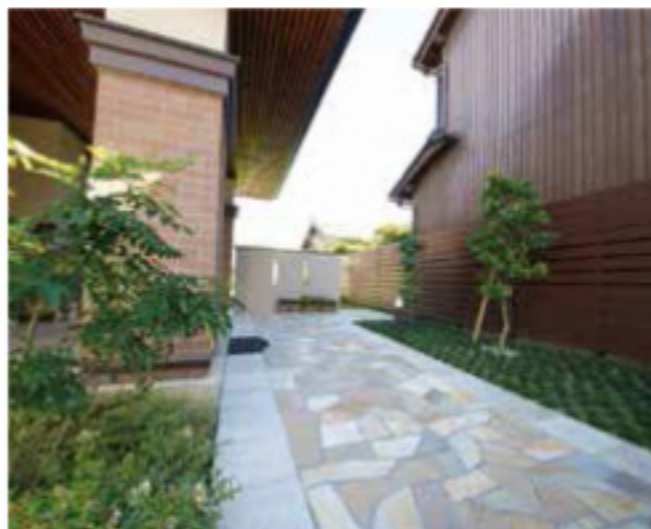

様々なお悩みの解決法は、予算、期間、家族構成で十人十色。京阪グリーンはお客様一邸一邸にあったリフォームをご提案します。

Before

今どきの外構に したい…

こんなに広がったのだと驚きです。外構リフォームで家全体の雰囲気も大きく変わるんですね。

After

駐車場を広げる計画から、門まわりのデザインも一新されることに。シンプルな和モダンデザインでお洒落な雰囲気になりました。

Before

こんな玄関に 憧れていました!

階段も門扉も明るくお洒落になり、とても満足しています。

After

外壁のリフォームに合わせて外構もリフォームされました。クリーム色の外壁に合ったアイアン調の優しいデザイン門扉で上品な印象に。

新築外構

当社施工例

ゲートのサイドに門柱をセットした個性的な玄関です。縦格子でお洒落感のあるデザイン、四季の花々が彩りを添え訪れる人を迎えます。

外構はナチュラルなイメージで、アプローチは枕木風、植栽の配置も自然な感じにこだわりました。

兄弟でお隣同士、ツインの門柱のデザインです。どちらの家にも合うよう2色のレンガを使用。

ブルーと木目のお住いに合う、ナチュラルなデザインをご提案。アプローチには枕木を敷き、門柱や目隠しも木調で揃えました。

ナチュラルなアプローチと、タイルでデザインしたポップな門柱。

乱形石貼りが綺麗な外構です。

レンガ門柱。オーソドックスで飽きの来ない可愛いデザイン。

Zima 7 Campaign ジーマセブンキャンペーン